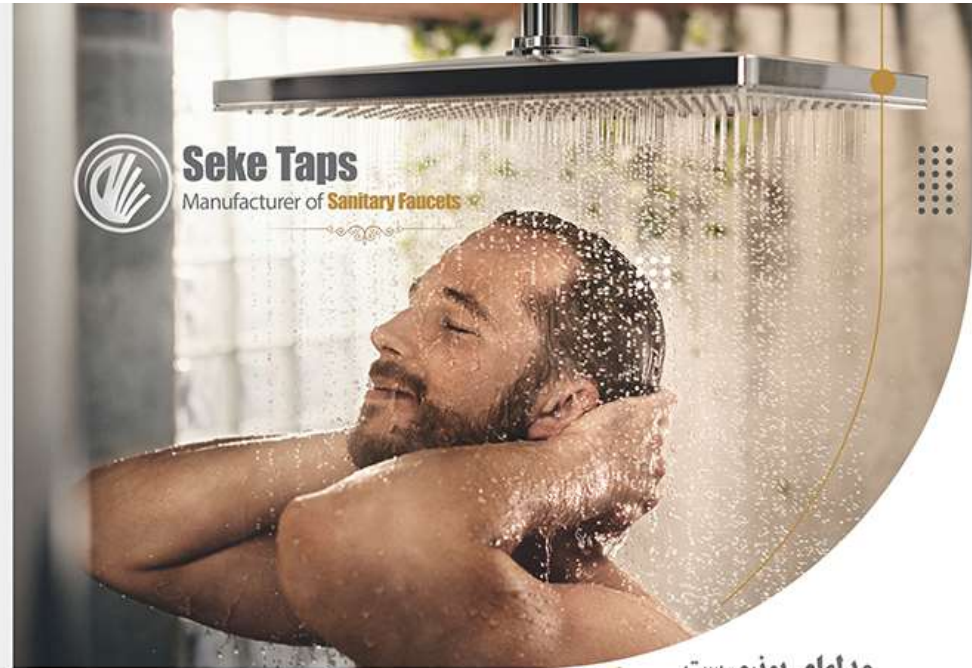

شیرآلات سکه
تولید کننده شیرآلات بهداشتی ساختمان

Seke Taps
Manufacturer of Sanitary Faucets

مدلهای یونیورست
UNIVERSET